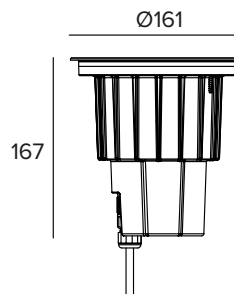

E015SPRRGWMXCSS | KEPLERO 160 Orientable RGBW

Proyector compacto empotrable orientable equipado con fuentes LED RGBW

Los valores fotométricos del aparato se pueden consultar en las siguientes páginas

Los datos mostrados en el dibujo están expresados en mm.